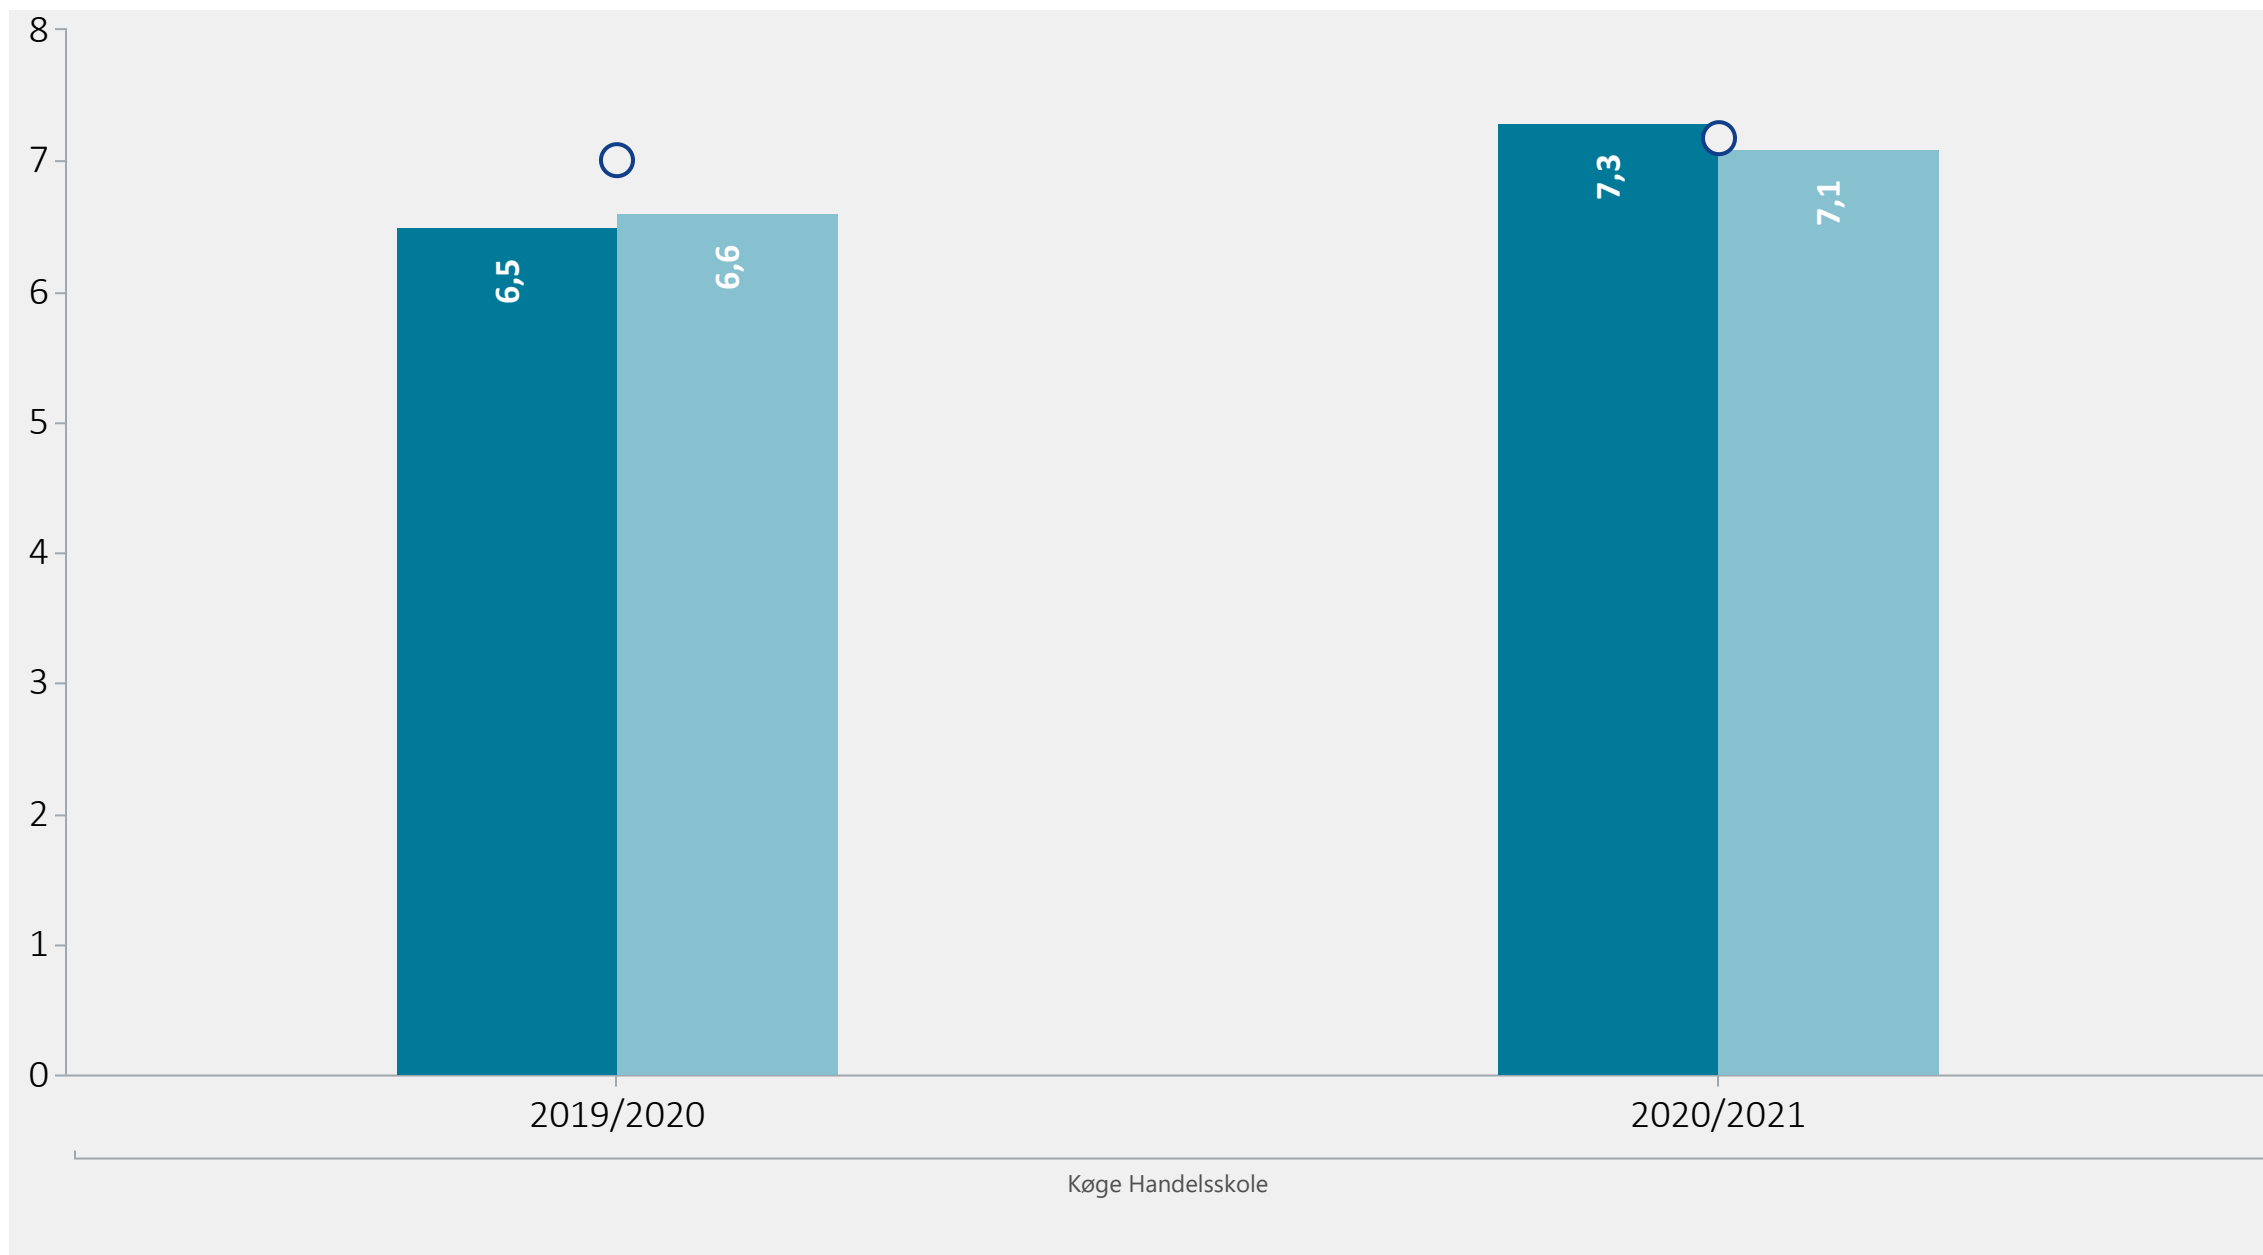

Forventede karakterer for studenter, Køge Handelsskole, Hhx

Eksporter til PDF:

Køge Handelsskole

- Eksamensresultat
- Forventede karakterer**
- Elevernes trivsel
- Elever i alt
- Nystartede elever
- Afbrød det første skoleår
- Studieretningernes hovedområder eller fagpakker
- Videregående uddannelse