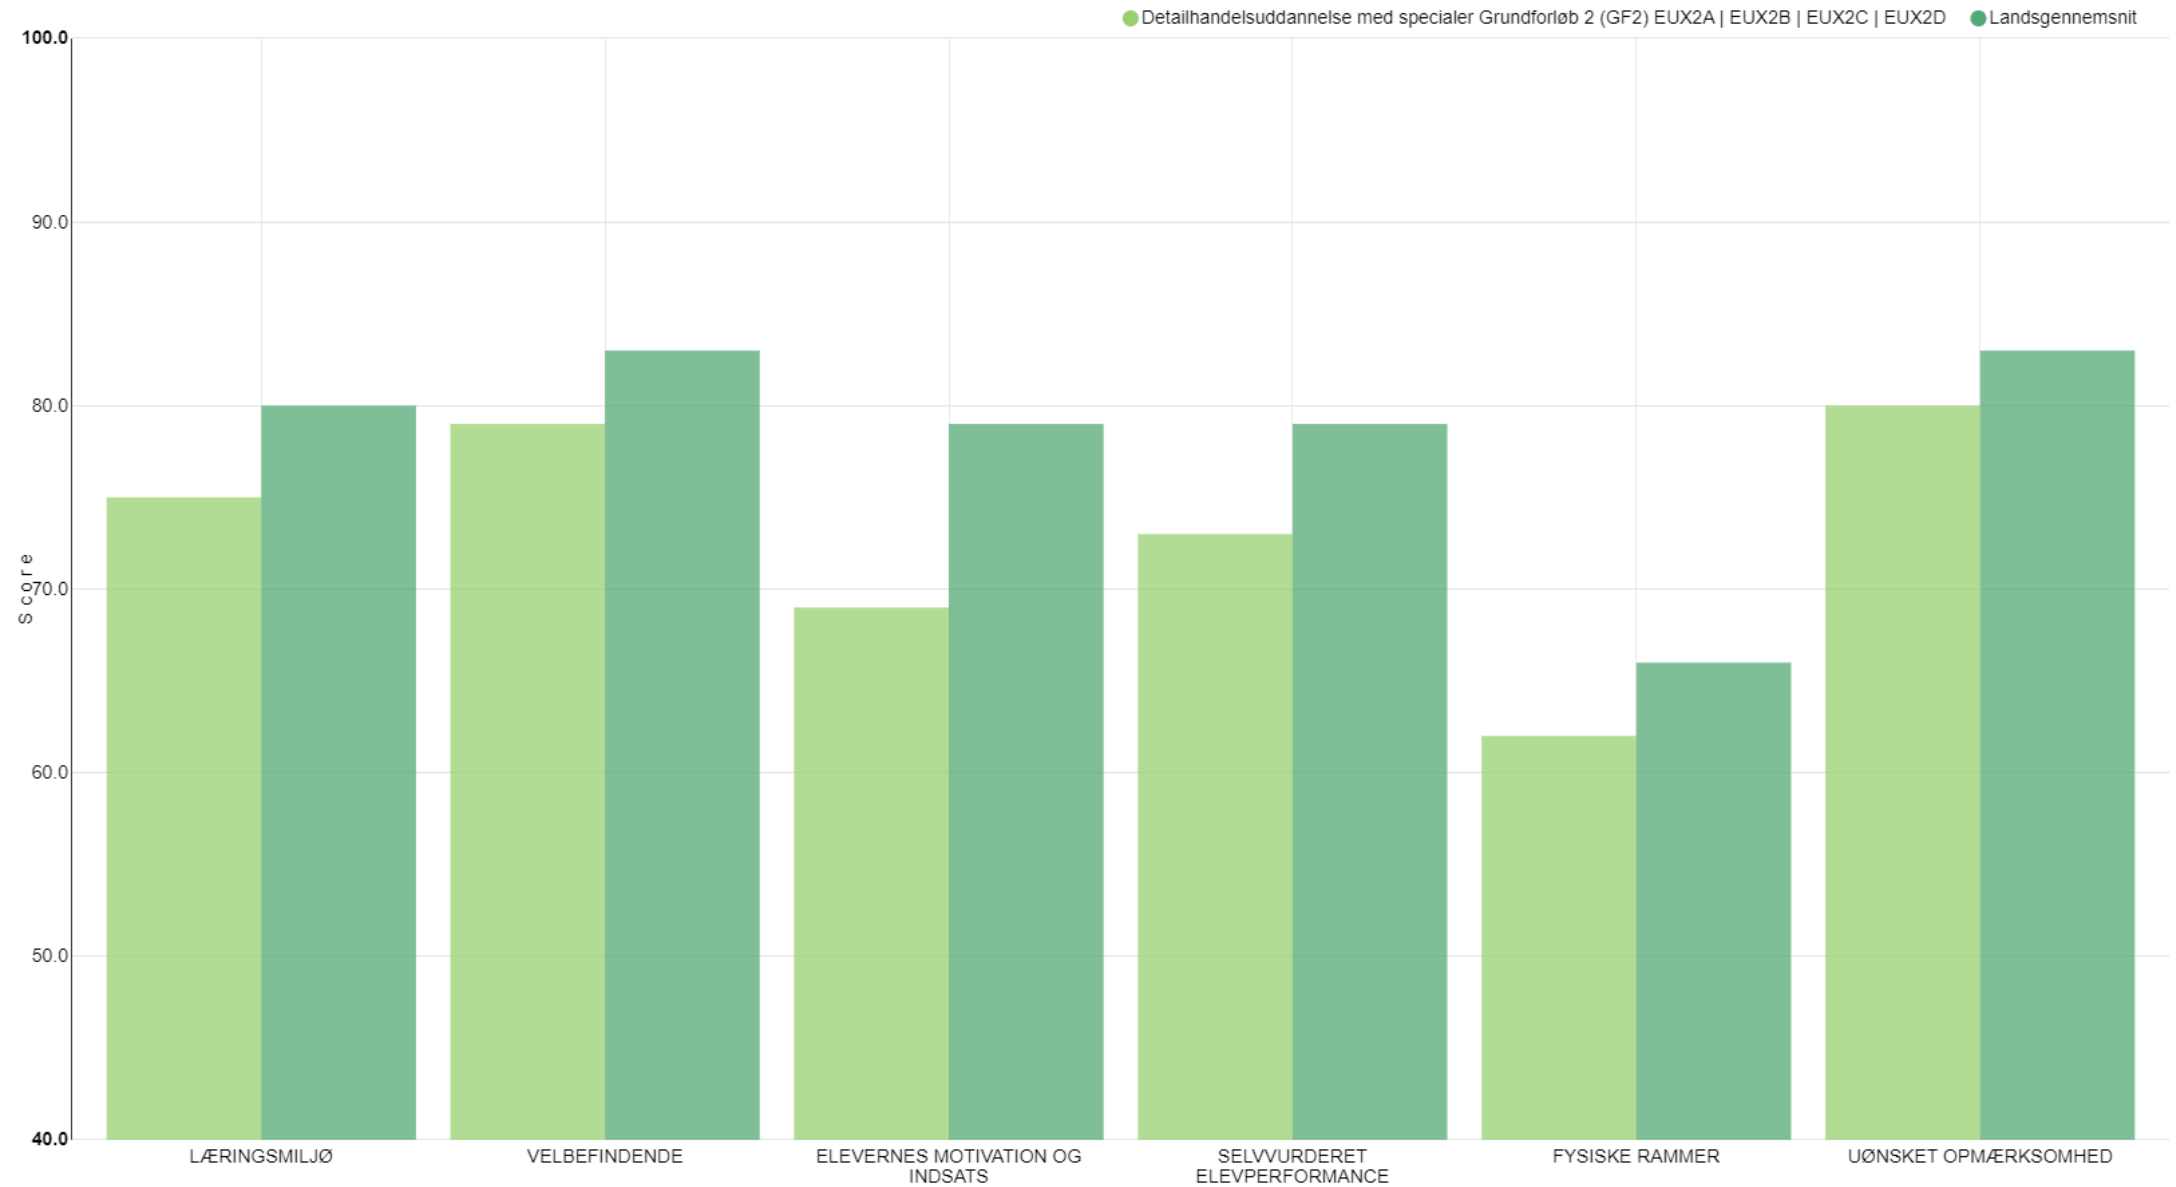

**GENERERET AF RESPONSEINSIGHT™
OG ASPEKT R&D A/S**

ALLE SPØRGSMÅL

VELBEFINDENDE

- Landsgennemsnit
- Detailhandelsuddannelse med specialer Grundforløb 2 (GF2) EUD2c | EUX2A | EUX2B | EUX2D

LÆRINGSMILJØ

■ Landsgennemsnit

■ Detailhandelsuddannelse med specialer Grundforløb 2 (GF2) EUD2c | EUX2A | EUX2B | EUX2D

**GENERERET AF RESPONSEINSIGHT™
OG ASPEKT R&D A/S**