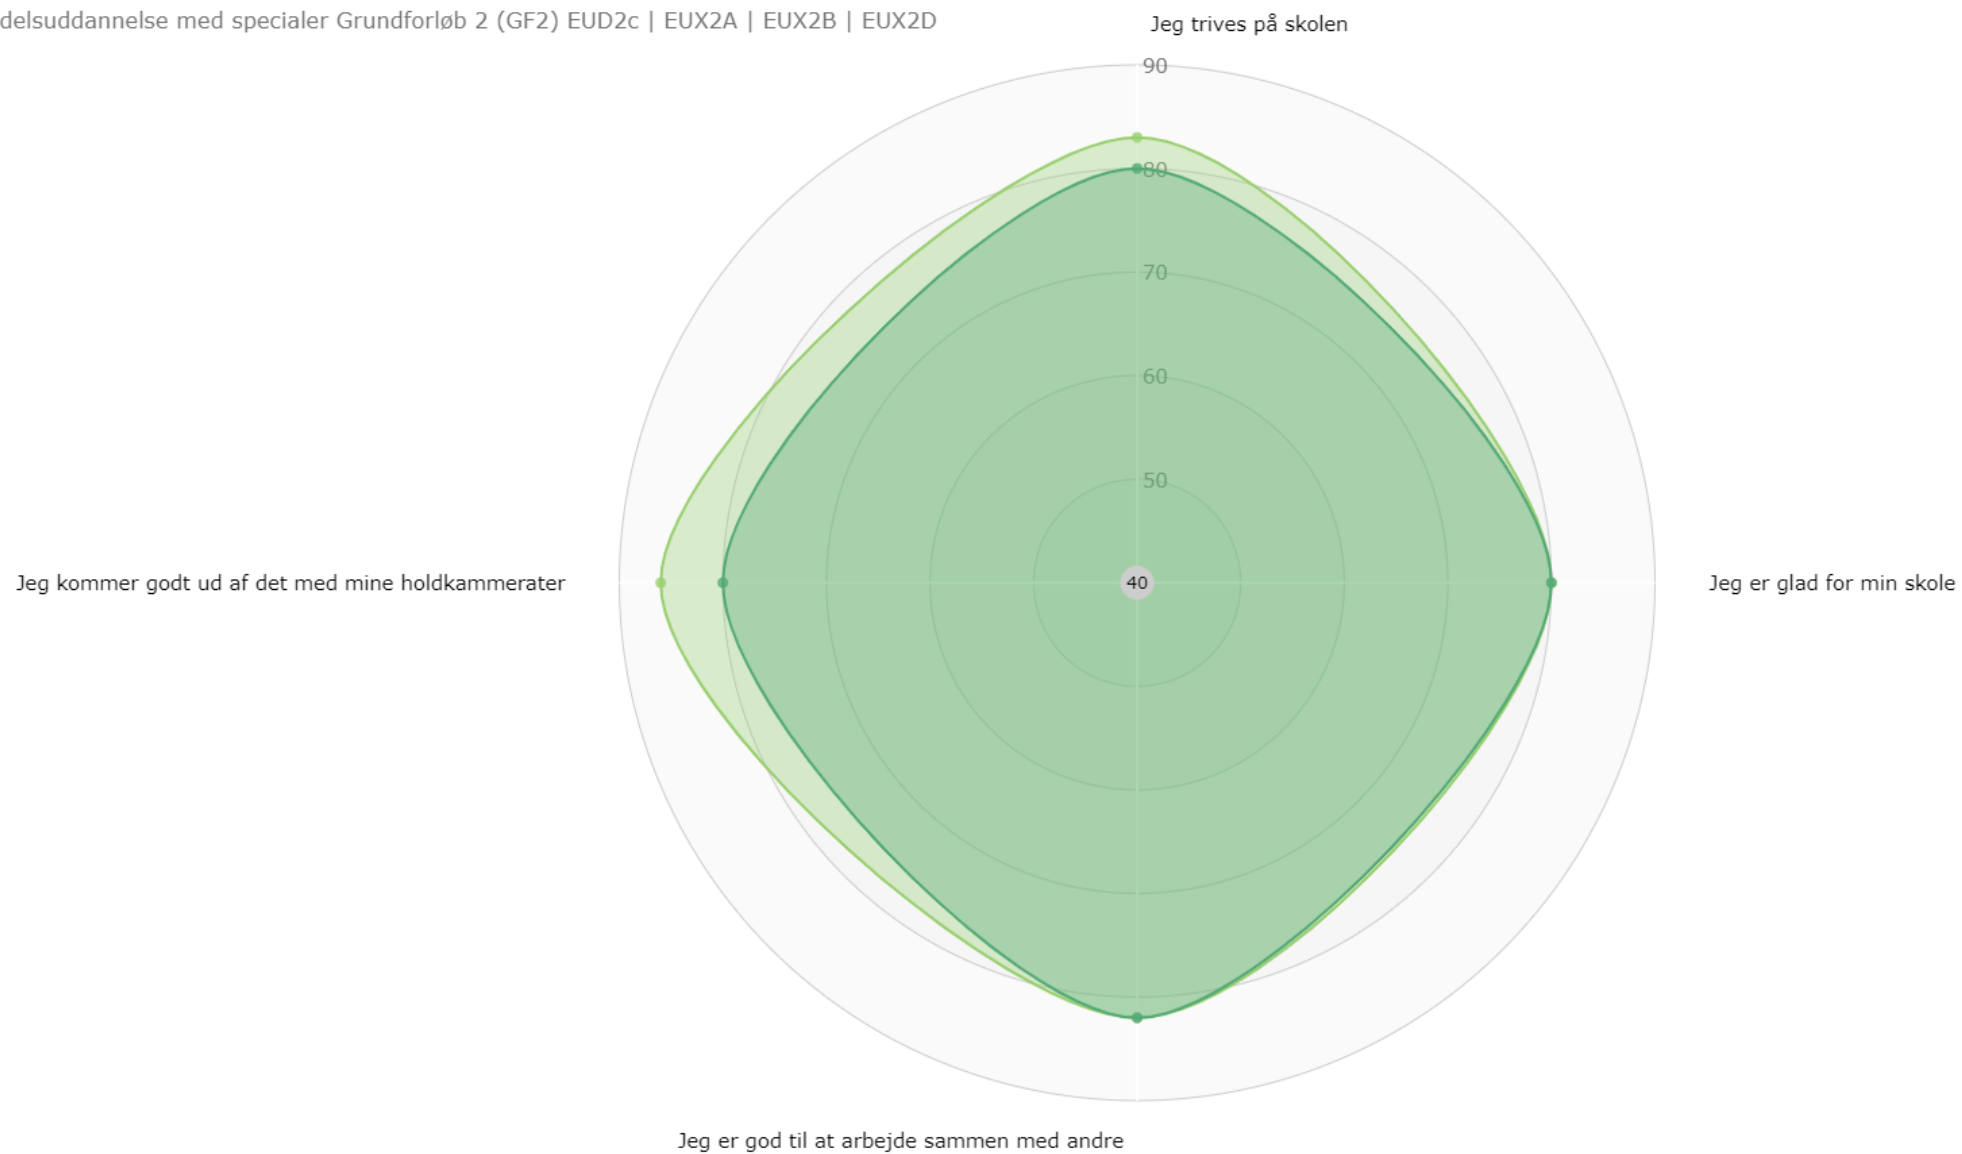

**GENERERET AF RESPONSEINSIGHT™
OG ASPEKT R&D A/S**

ALLE SPØRGSMÅL

VELBEFINDENDE

- Landsgennemsnit
- Detailhandelsuddannelse med specialer Grundforløb 2 (GF2) EUD2c | EUX2A | EUX2B | EUX2D

LÆRINGSMILJØ

■ Landsgennemsnit