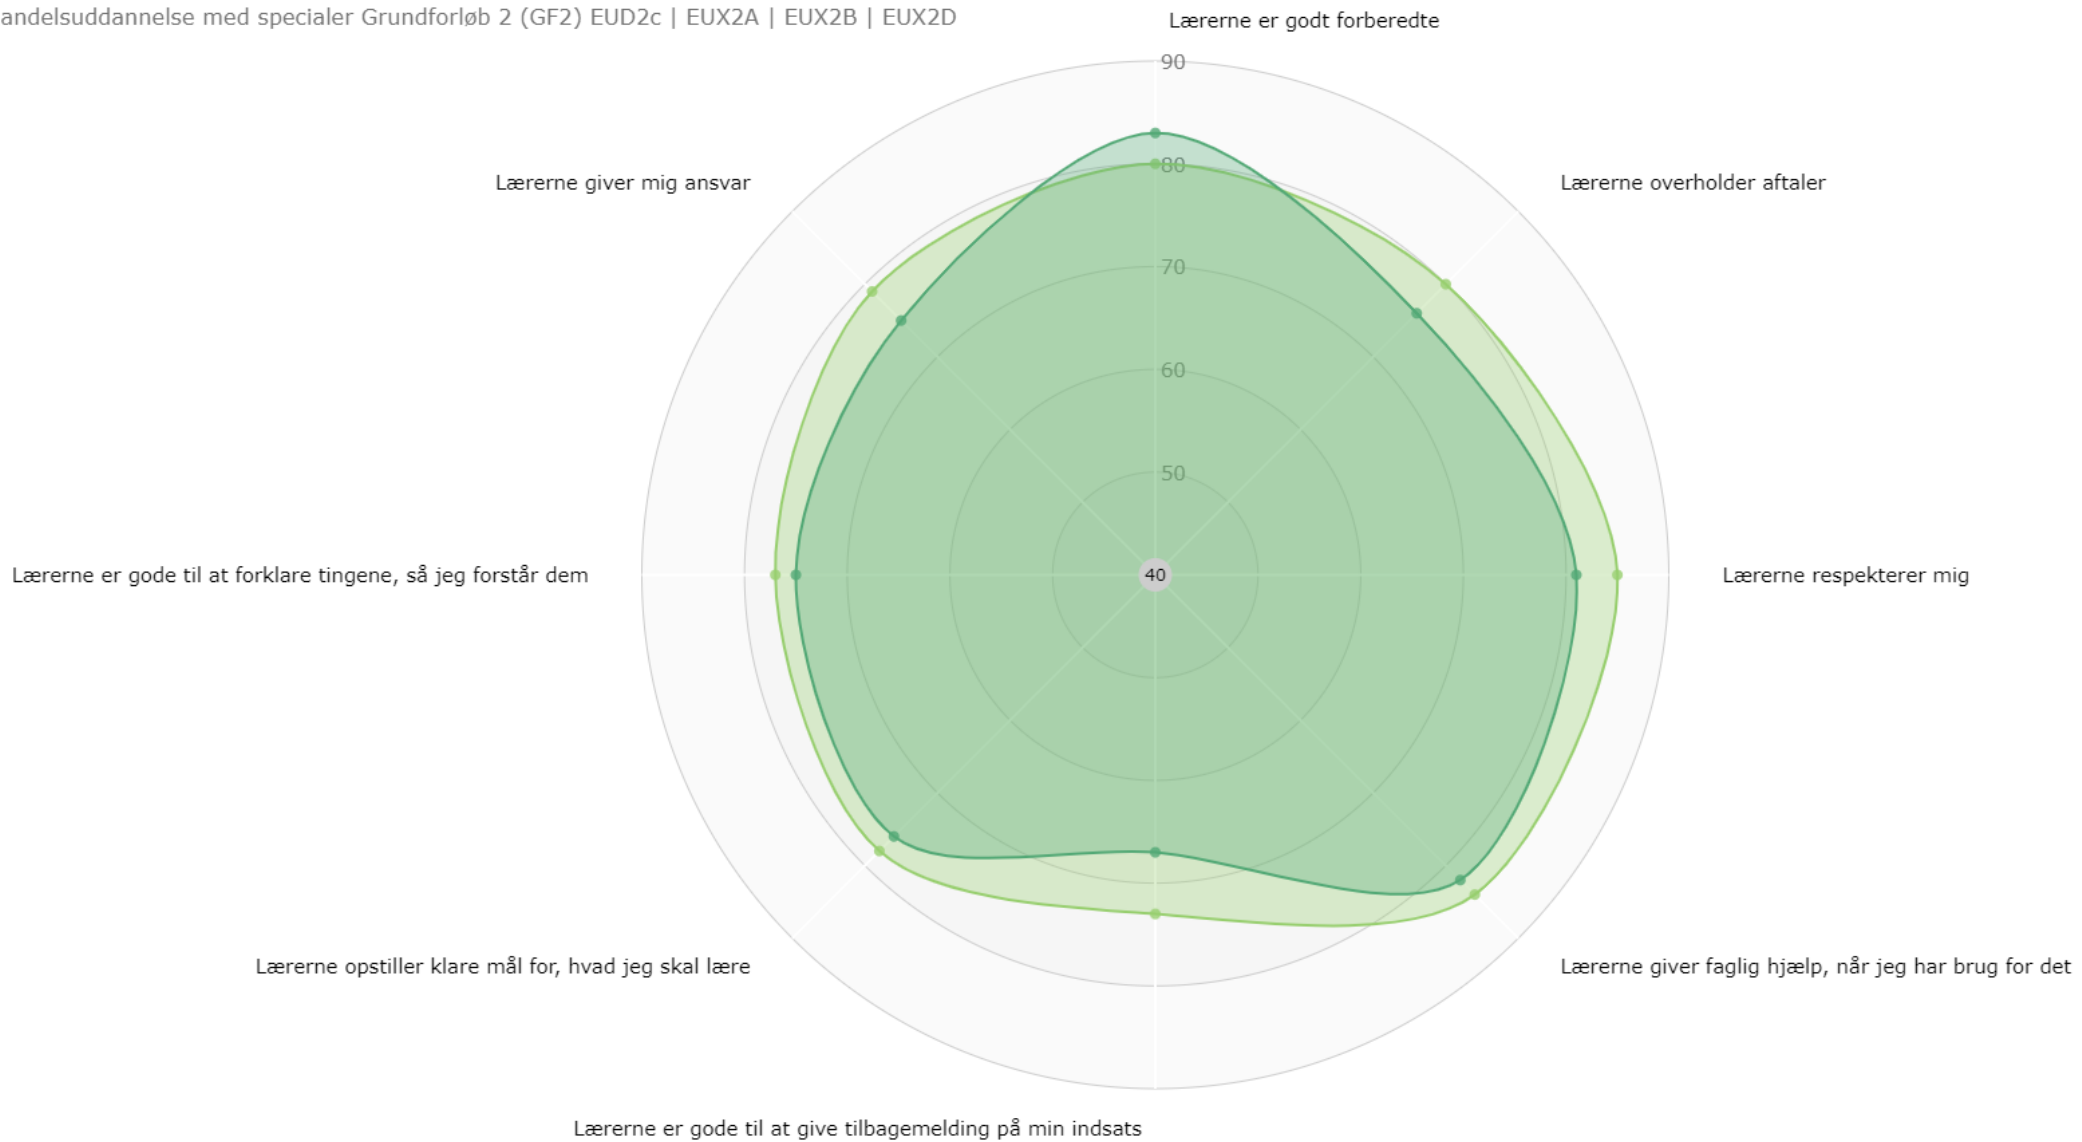

LÆRINGSMILJØ

■ Landsgennemsnit

■ Detailhandelsuddannelse med specialer Grundforløb 2 (GF2) EUD2c | EUX2A | EUX2B | EUX2D