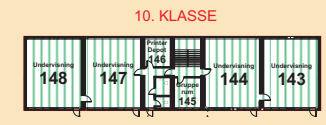

- Administration og service
- HHX
- EUX & EUD Business
- KHS Kompetence
- Lagerrum
- Kriminalforsorgen
10. klasse
- Hovedforløb
- HF/UC Roskilde Kommune
- Oplæringscenter