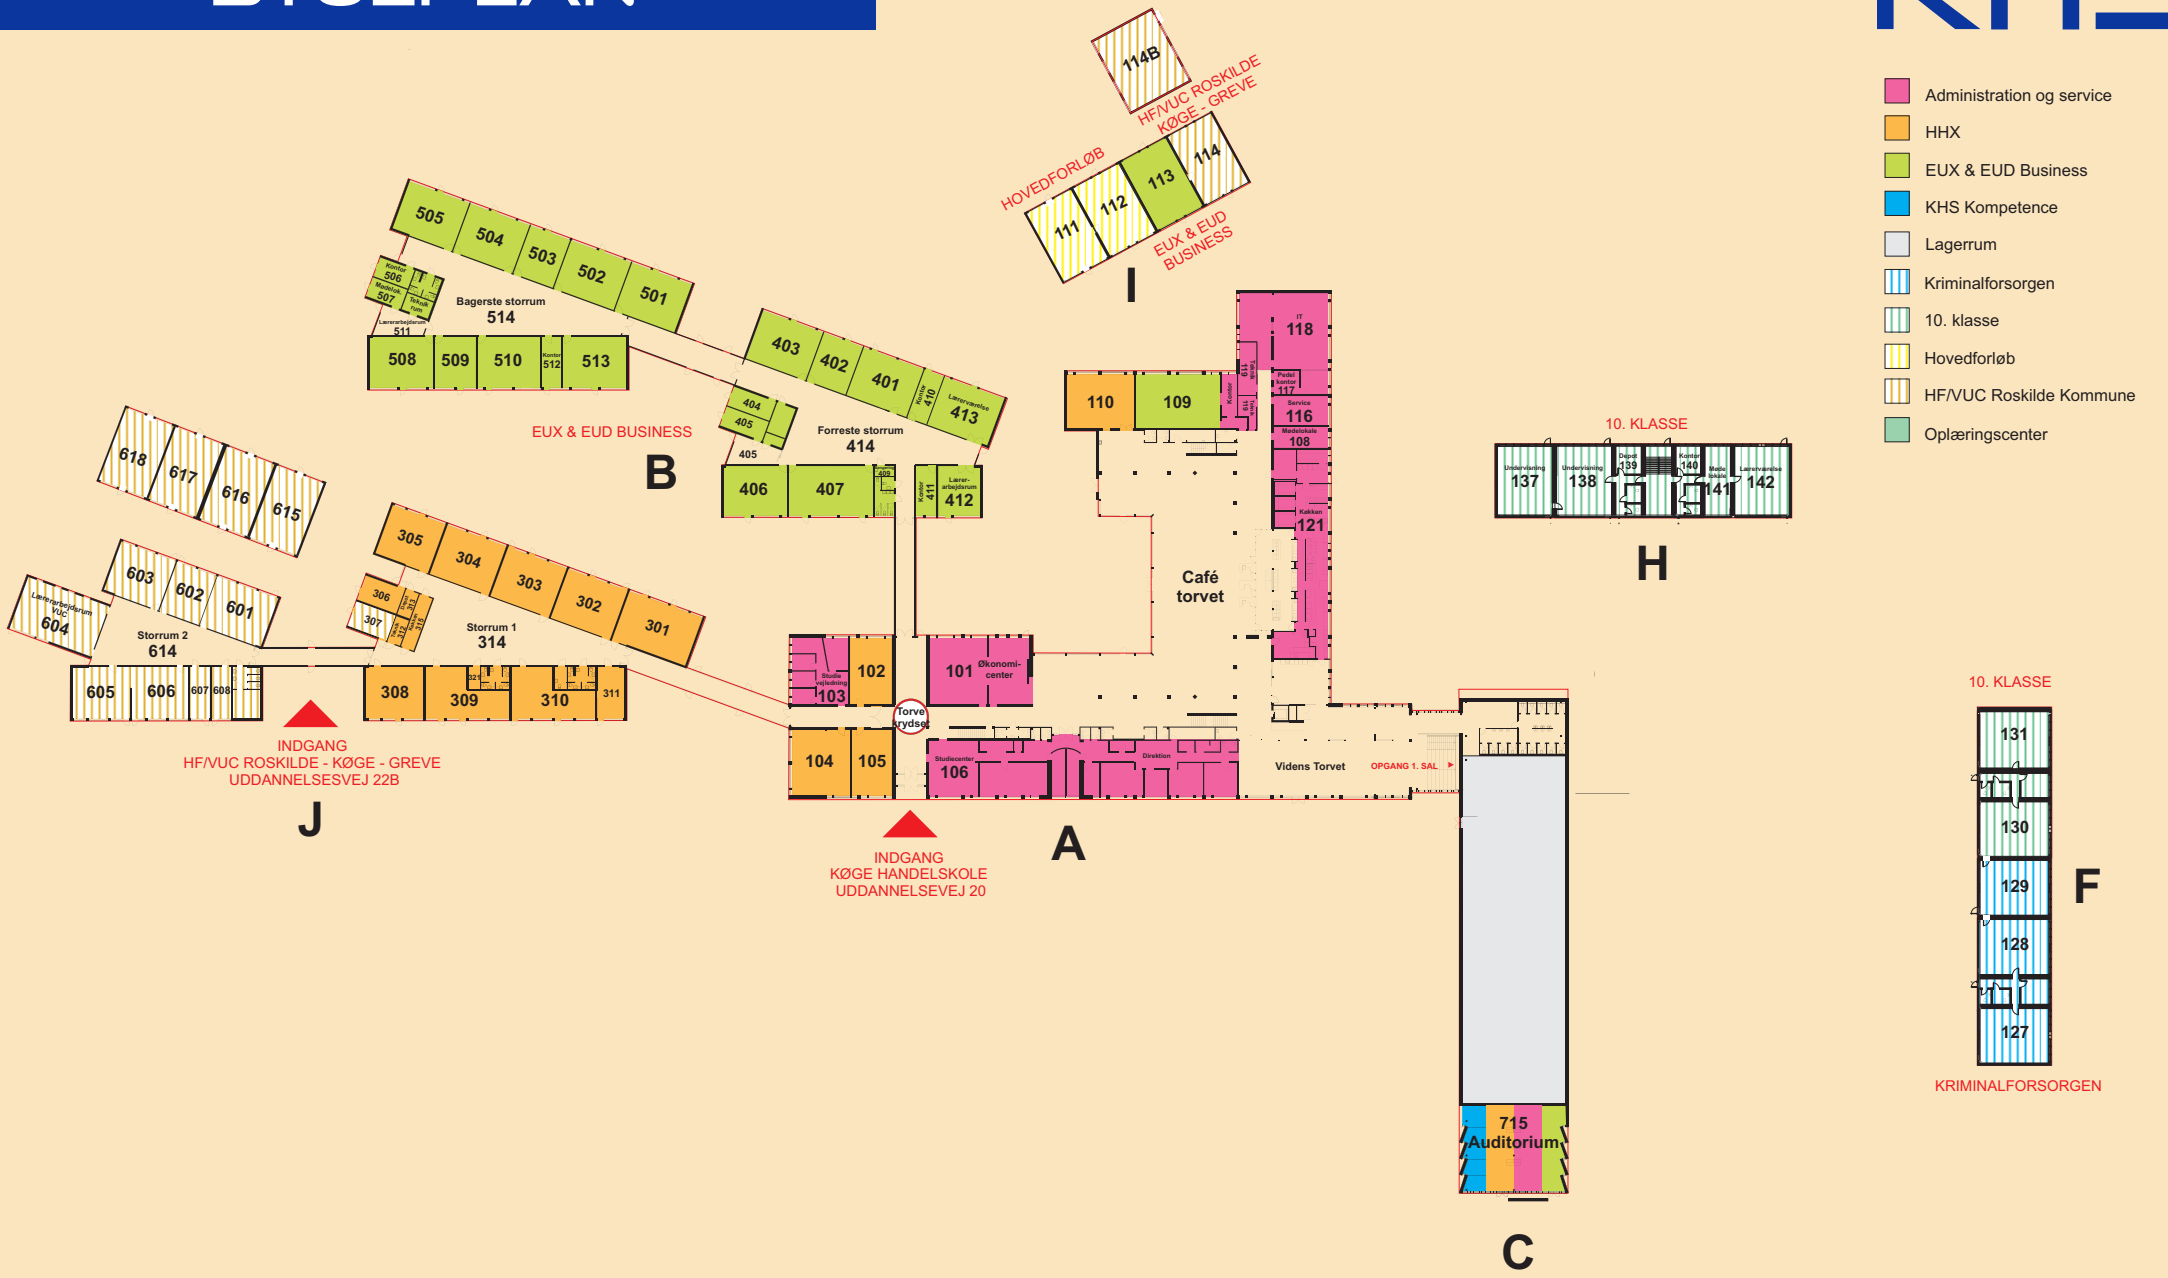

ORANGE ZONE

INDGANG
HF/VUC ROSKILDE - KØGE - GREVE
UDDANNELSESVEJ 22B

GÆSTE
PARKERING
2 TIMER
HUSK P-SKIVEN

INDGANG
KØGE HANDELSSKOLE
UDDANNELSESVEJ 20

GÆSTE
PARKERING
2 TIMER
HUSK P-SKIVEN

INDGANG
KØGE HANDELSSKOLE
CAMPUSBUEN 21 OG 23

GÆSTE
PARKERING
2 TIMER
HUSK P-SKIVEN

B

A

C

F

J

I

H

GRØN ZONE

PERSONALE

BLÅ ZONE

GÆSTE
PARKERING
2 TIMER
HUSK P-SKIVEN

BUSSTOPPESTED

- Administration og service
- HHX
- EUX & EUD Business
- KHS Kompetence
- Lagerrum
- Kriminalforsorgen
- 10. klasse
- Hovedforløb
- HF/VUC Roskilde Kommune
- Oplæringscenter