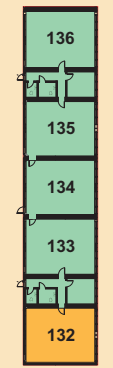

OPLÆRINGSCENTER

HHX