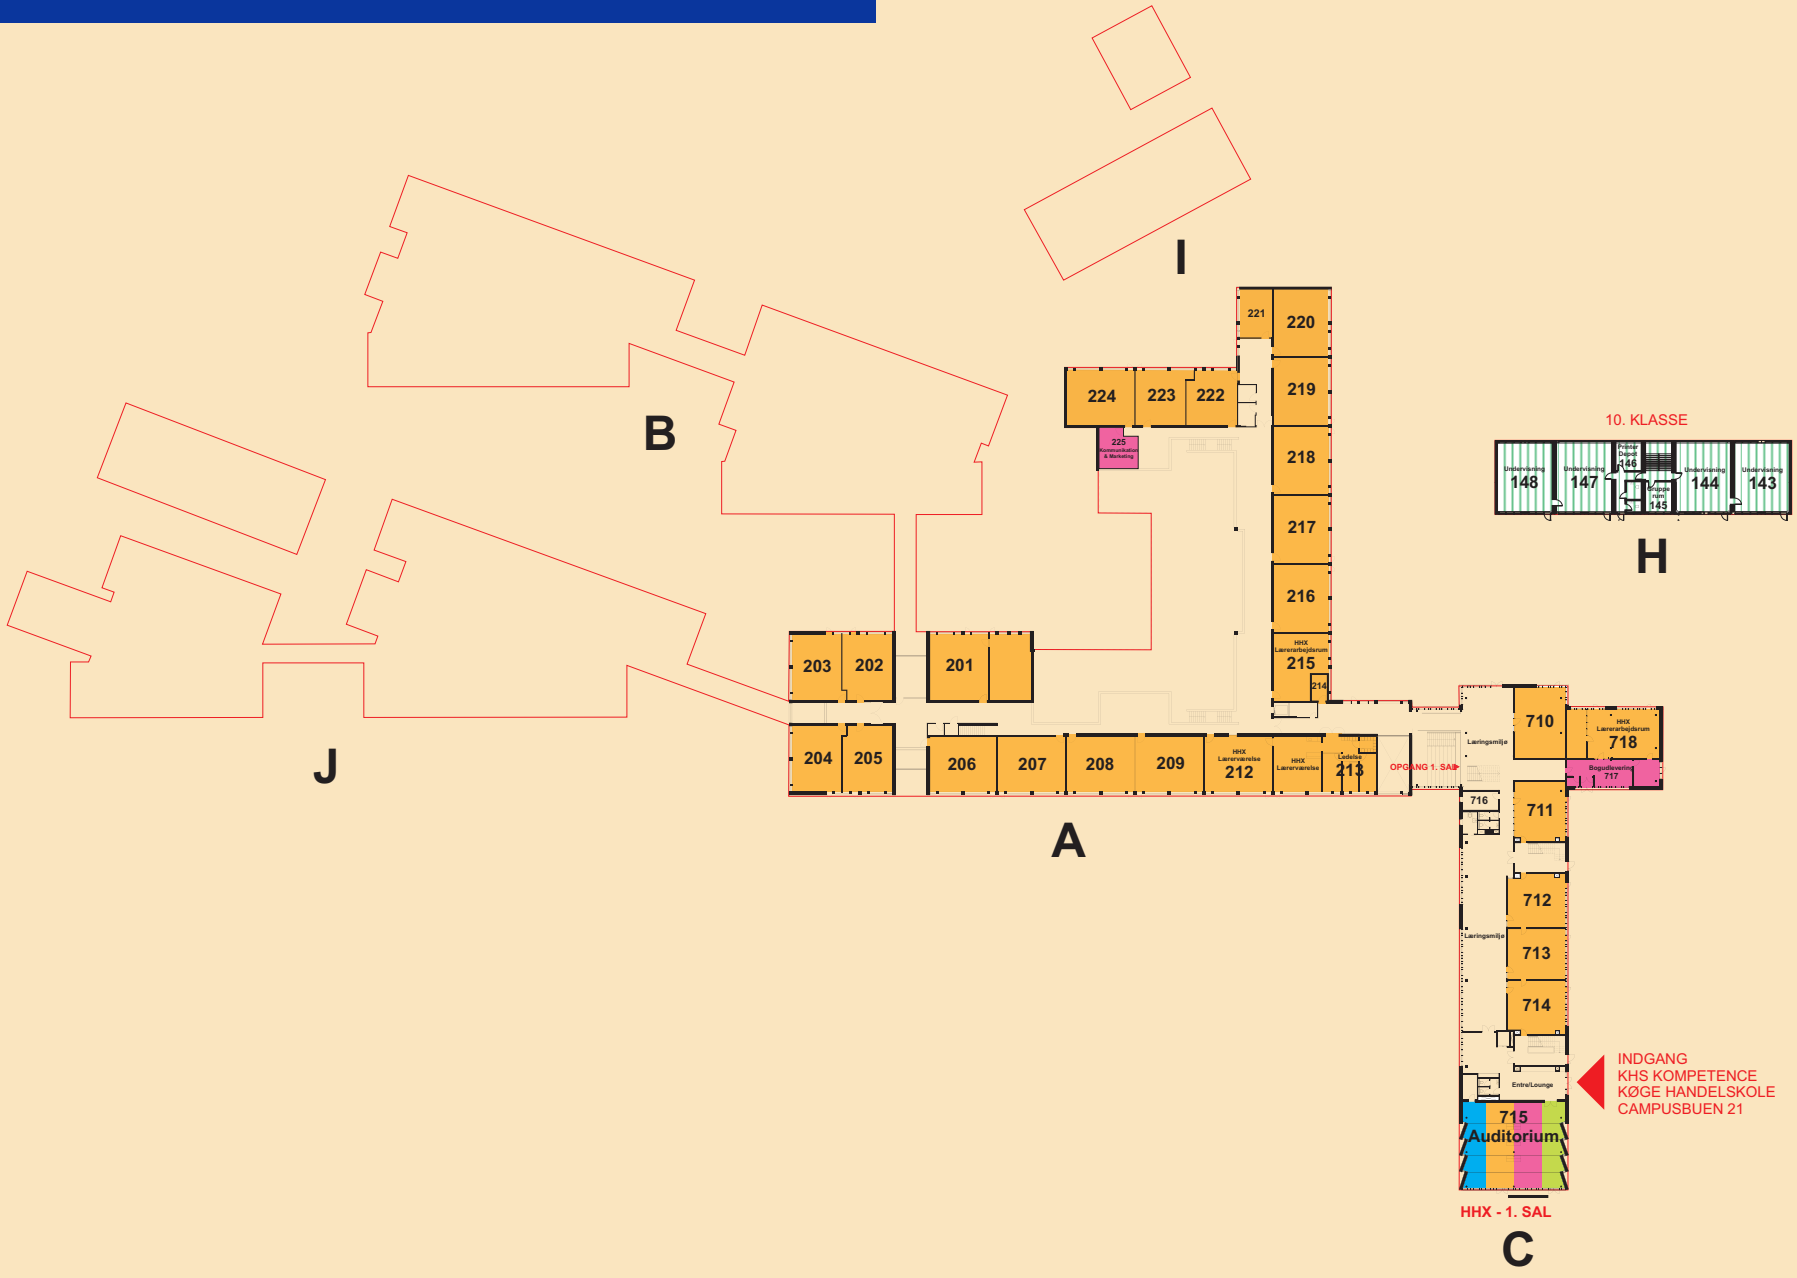

- Administration og service
- HHX
- EUX & EUD Business
- KHS Kompetence
- Lagerrum
- Kriminalforsorgen
10. klasse
- Hovedforløb
- HF/UC Roskilde Kommune
- Oplæringscenter

INDGANG
KHS KOMPETENCE
KØGE HANDELSKOLE
CAMPUSBUEN 21

HHX - 1. SAL

C