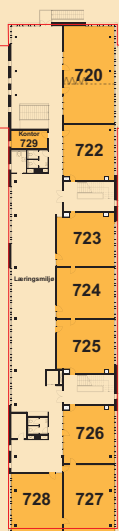

2. SAL

3. SAL

4. SAL

KHS

- Administration og service
- HHX
- EUX & EUD Business
- KHS Kompetence
- Lagerrum
- Kriminalforsorgen
10. klasse
- Hovedforløb
- HF/UC Roskilde Kommune
- Oplæringscenter

H

H

H

HHX - 2. SAL

C