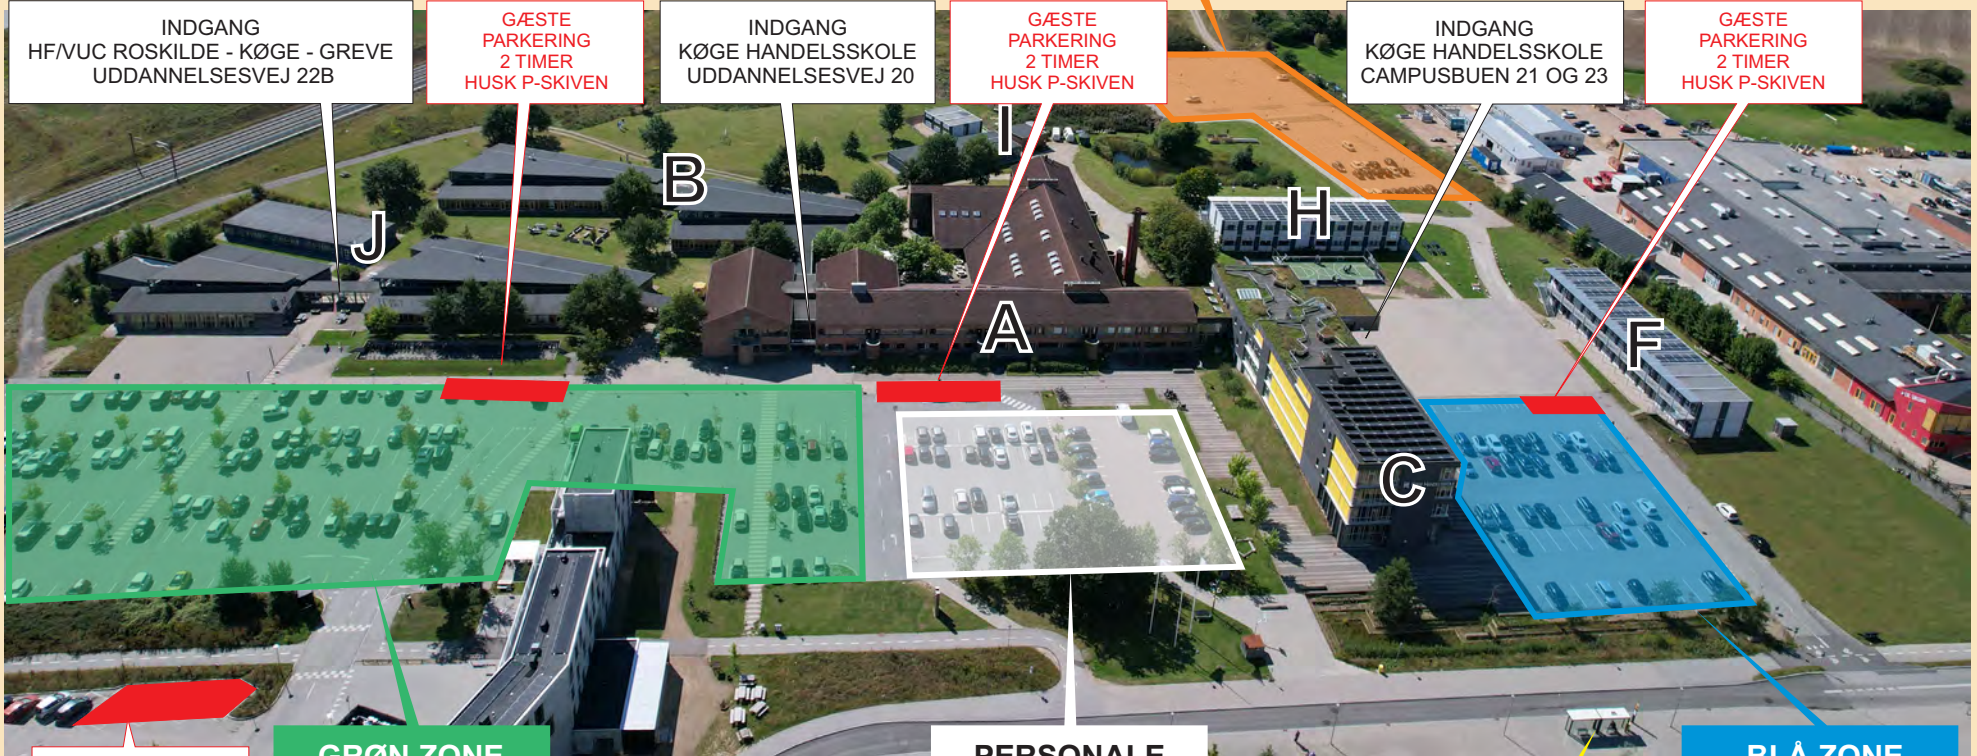

ORANGE ZONE

INDGANG
HF/VUC ROSKILDE - KØGE - GREVE
UDDANNELSESVEJ 22B

GÆSTE
PARKERING
2 TIMER
HUSK P-SKIVEN

INDGANG
KØGE HANDELSSKOLE
UDDANNELSESVEJ 20

GÆSTE
PARKERING
2 TIMER
HUSK P-SKIVEN

INDGANG
KØGE HANDELSSKOLE
CAMPUSBUEN 21 OG 23

GÆSTE
PARKERING
2 TIMER
HUSK P-SKIVEN

B

A

C

F

J

I

H

GRØN ZONE

PERSONALE

BLÅ ZONE

GÆSTE
PARKERING
2 TIMER
HUSK P-SKIVEN

BUSSTOPPESTED

- Administration og service
- HHX
- EUX & EUD Business
- KHS Kompetence
- Lagerrum
- Kriminalforsorgen
- 10. klasse
- Hovedforløb
- HF/VUC Roskilde Kommune
- Oplæringscenter